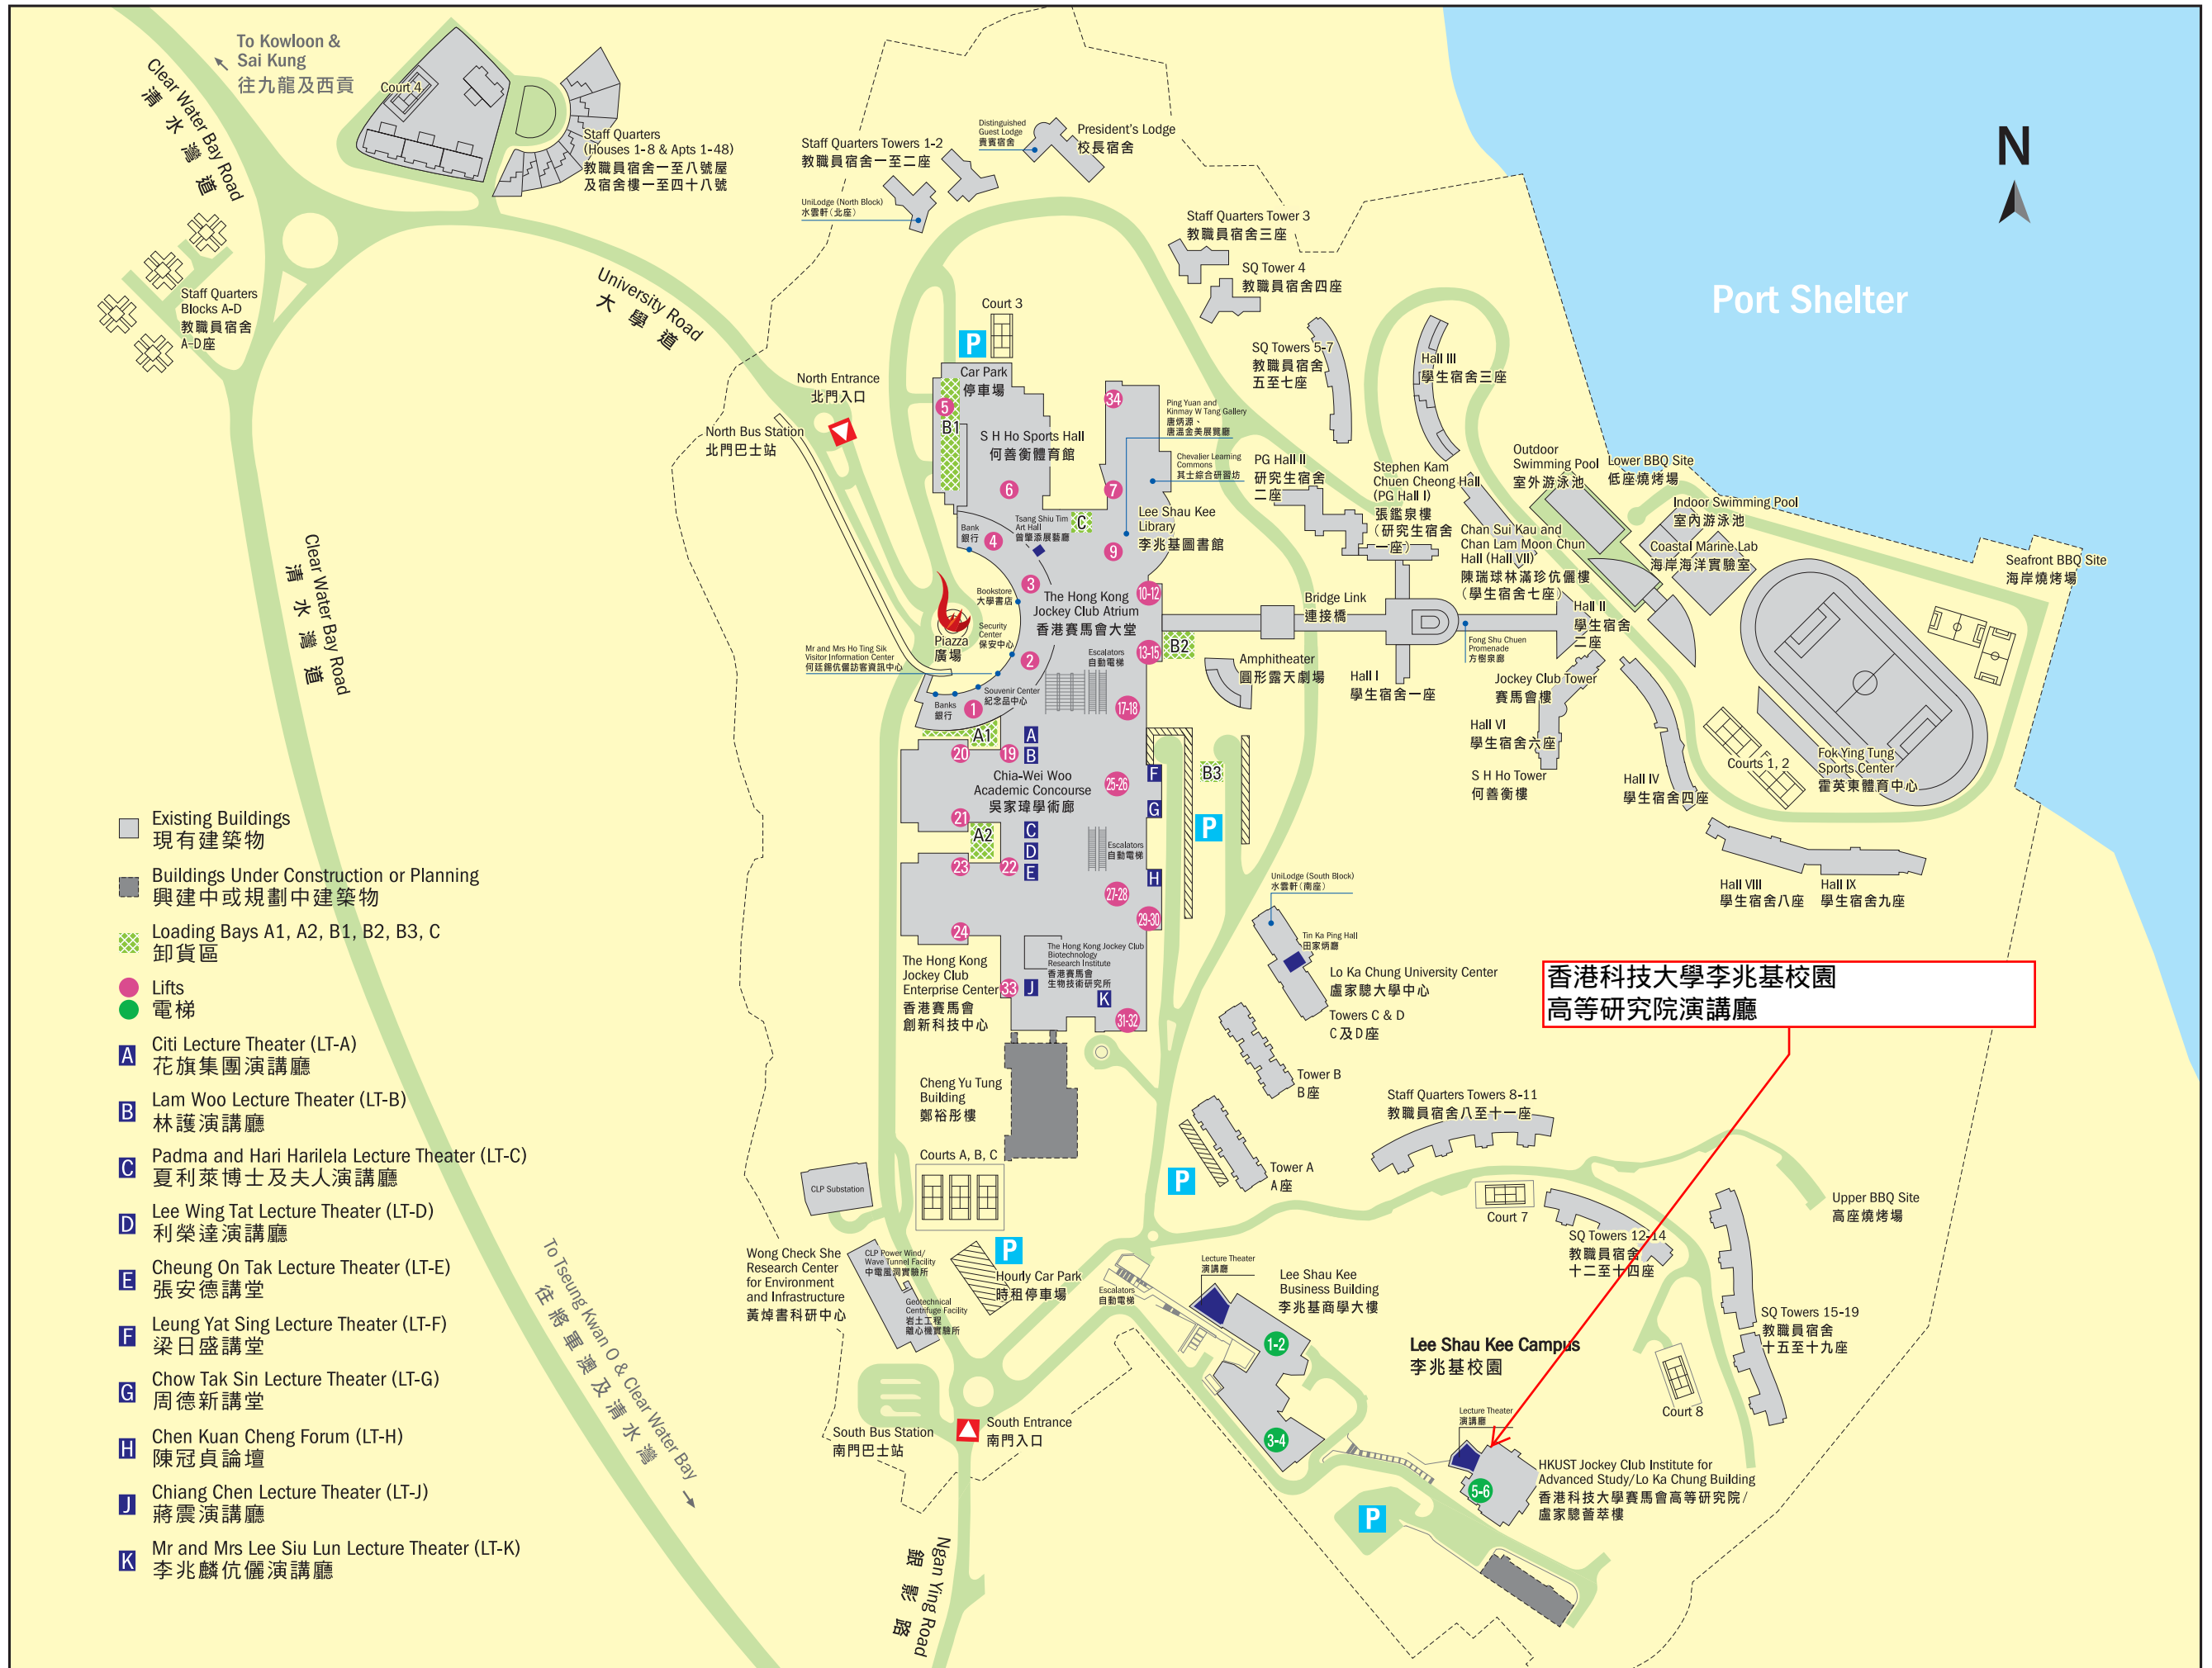

# CAMPUS MAP

## THE HONG KONG UNIVERSITY OF SCIENCE AND TECHNOLOGY

- Existing Buildings  
現有建築物
- Buildings Under Construction or Planning  
興建中或規劃中建築物
- Loading Bays A1, A2, B1, B2, B3, C  
卸貨區
- Lifts  
電梯
- Citi Lecture Theater (LT-A)  
花旗集團演講廳
- Lam Woo Lecture Theater (LT-B)  
林護演講廳
- Padma and Hari Harilela Lecture Theater (LT-C)  
夏利萊博士及夫人演講廳
- Lee Wing Tat Lecture Theater (LT-D)  
利榮達演講廳
- Cheung On Tak Lecture Theater (LT-E)  
張安德講堂
- Leung Yat Sing Lecture Theater (LT-F)  
梁日盛講堂
- Chow Tak Sin Lecture Theater (LT-G)  
周德新講堂
- Chen Kuan Cheng Forum (LT-H)  
陳冠貞論壇
- Chiang Chen Lecture Theater (LT-J)  
蔣震演講廳
- Mr and Mrs Lee Siu Lun Lecture Theater (LT-K)  
李兆麟伉儷演講廳

香港科技大學李兆基校園  
高等研究院演講廳